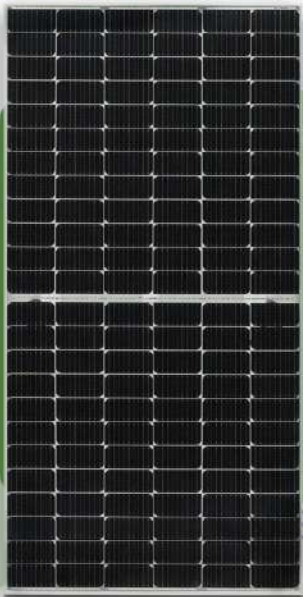

KIT INVERSOR JSDS 10KVA

\$13.040,20

CÓDIGO | KITJSD10KVA

HELIOS TECH

HELIOS TECH

PANEL SOLAR
160W

\$136.90

CÓDIGO PS160W

PANEL SOLAR
MONOCRISTALINO 400W 36V

\$239.57

CÓDIGO PSM400W36V

HELIOS TECH

PANEL SOLAR MONOCRISTALINO 410W 36V

\$238.20

CÓDIGO PSM410W36V

PANEL SOLAR MONOCRISTALINO 600W 48V

\$342.24

CÓDIGO PSM600W48V

HELIOS TECH

BOMBA SUMERGIBLE 2" 45MTS 0.75" SALIDA

\$478,76

CÓDIGO BOMSUMER2P45MTS

BOMBA SOLAR PERIFERICA DCPM21 14-72-750

\$491.29